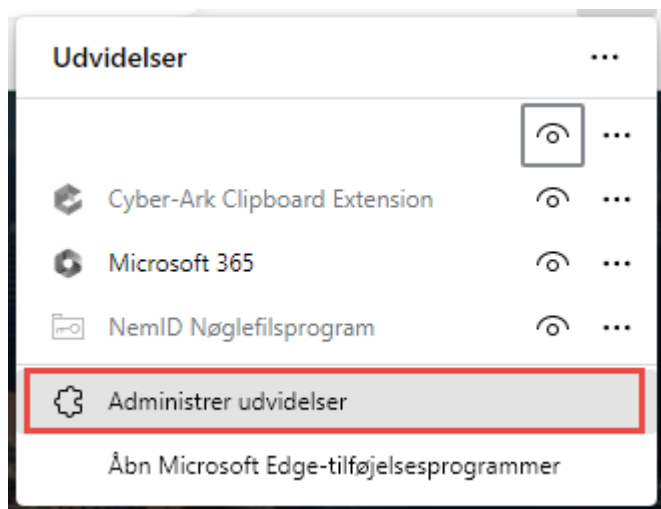

Følg nedestående vejledning for at deaktivere tilføjelsesprogrammer i Microsoft Edge

1) Åbn Microsoft Edge.

2) Klik på de **3 vandrette prikker** i højre hjørne.

3) Klik på **Udvidelser**.

4) Vælg **Administrer udvidelser**.

5) Klik på den **blå skyde-knap** i højre hjørne af udvidelsen, for at slå den fra.

Udvidelsen er slået nu deaktiveret!