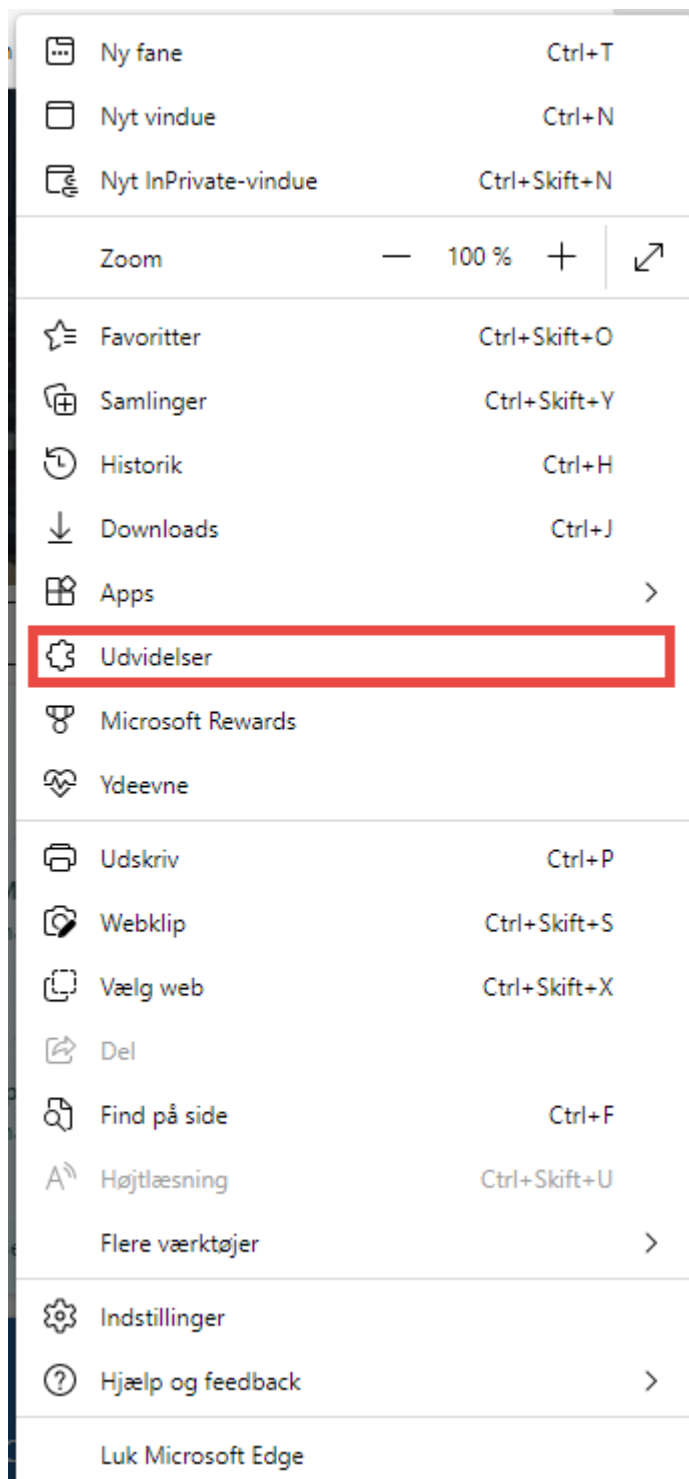

4) Vælg **Administrer udvidelser**.